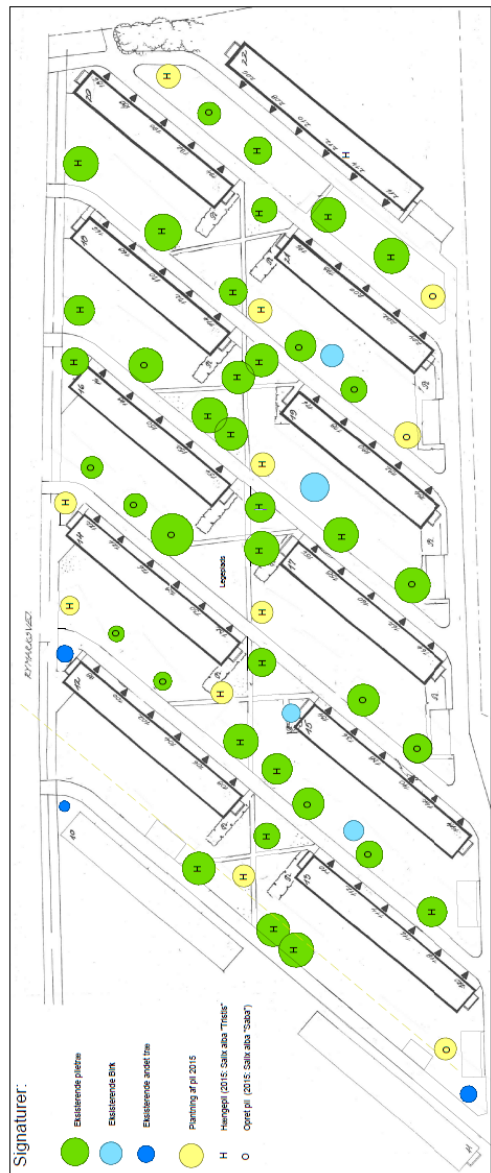

10 Grønne Strukturplaner

Udfordringer

Bispeparken

Klokkergården

Haunstrupgård

Lundevænget

Skolevængen I

10 Grønne Strukturplaner

Fokuslister og byggeprogram

E-drift

Københavns kommunens træpolitik

Fsb's Bæredygtighedsår 2023

Grøn strategi

Plejeplaner

Redskaber

Eksempel Lundevænget

Eksempel Lundevænget

Eksempel Lundevænget

Eksempel Rymarksvænget

Eksempel Rymarksvænget

Eksempel Rymarksvænget

Eksempel Skolevangen I

2017- Træplan, Pleje og langtidsplan

De otte forskellige typer af lundplantninger er: