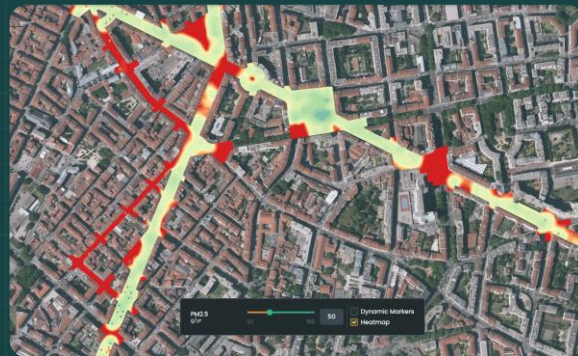

WE GIVE YOUR TREES A VOICE

Smart Tree Inventory

Vi skaber en **punktsky** med **digitale tvillinger** af **byens træer** ved hjælp af den nyeste **AI teknologi**

Point Cloud

Panoramic Images

Multispectral Satellite Images

4D DIGITAL TVILLING

Webinar

Få viden om hvordan innovative teknologier forvandler traditionelle, arbejdskrævende metoder

-  Hør om hvordan **LiDAR** og maskinlæring omformerer træregistrering
-  Opret og opdatér **træregistrering** og –fortegnelser i løbet af uger, ikke år
-  Få præcise **træbiometrier** og trævurderinger som **slægt, diameter, højde, kronevolumen, bladarealindeks, sikkerhedsfaktor** og meget andet
-  Få **regelmæssige opdateringer** til en **lavere pris** end traditionel registrering