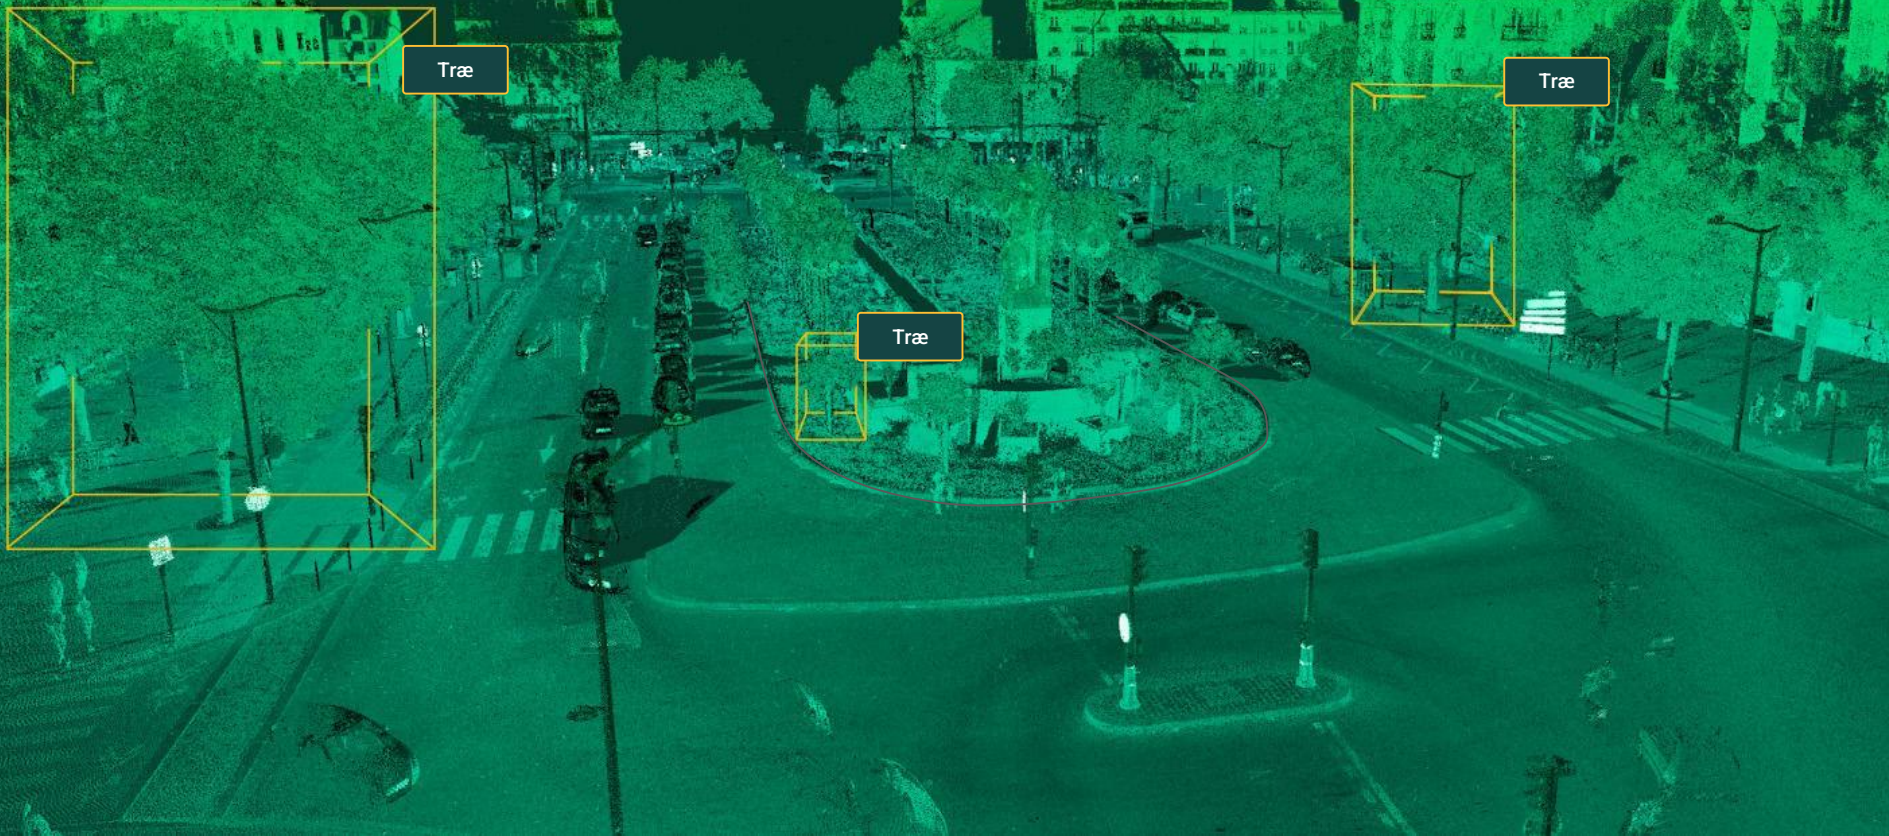

WE GIVE YOUR TREES A VOICE

Smart Tree Inventory

Vi skaber en **punktsky** med **digitale tvillinger** af **byens træer** ved hjælp af den nyeste **AI teknologi**

Point Cloud

Panoramic Images

Multispectral Satellite Images

4D DIGITAL TVILLING

Webinar

Få viden om hvordan innovative teknologier forvandler traditionelle, arbejdskrævende metoder

-  Hør om hvordan **LiDAR** og maskinlæring omformerer træregistrering
-  Opret og opdatér **træregistrering** og –fortegnelser i løbet af uger, ikke år
-  Få præcise **træbiometrier** og trævurderinger som **slægt, diameter, højde, kronevolumen, bladarealindeks, sikkerhedsfaktor** og meget andet
-  Få **regelmæssige opdateringer** til en **lavere pris** end traditionel registrering