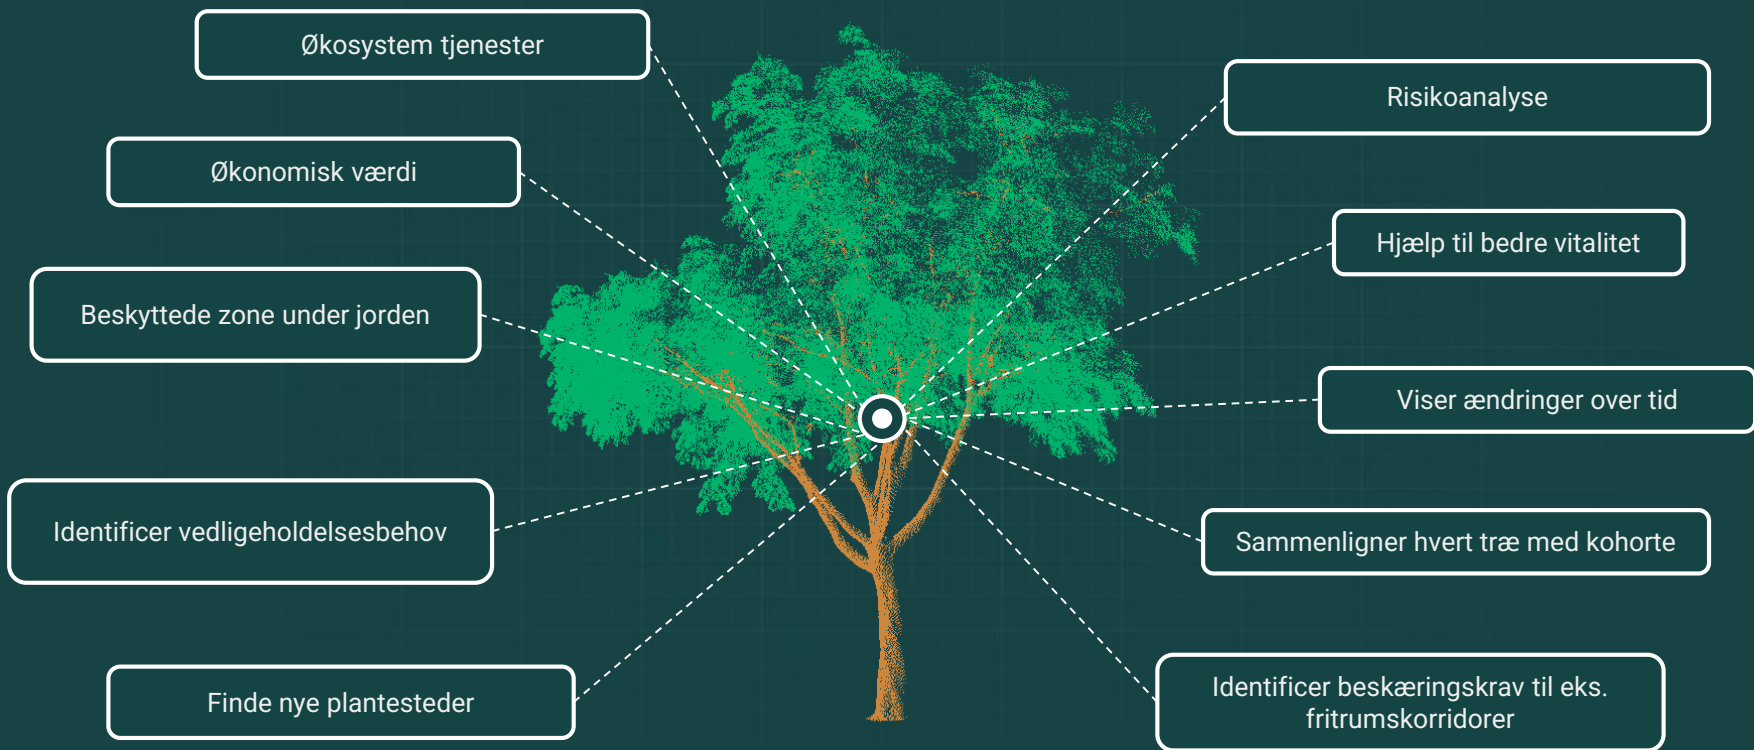

WE GIVE YOUR TREES A VOICE

Smart Tree Inventory

Vi skaber en **punktsky** med **digitale tvillinger** af **byens træer** ved hjælp af den nyeste **AI teknologi**

Point Cloud

Panoramic Images

Multispectral Satellite Images

4D DIGITAL TVILLING

Webinar

Få viden om hvordan innovative teknologier forvandler traditionelle, arbejdskrævende metoder

-  Hør om hvordan **LiDAR** og maskinlæring omformerer træregistrering
-  Opret og opdatér **træregistrering** og –fortegnelser i løbet af uger, ikke år
-  Få præcise **træbiometrier** og trævurderinger som **slægt, diameter, højde, kronevolumen, bladarealindeks, sikkerhedsfaktor** og meget andet
-  Få **regelmæssige opdateringer** til en **lavere pris** end traditionel registrering